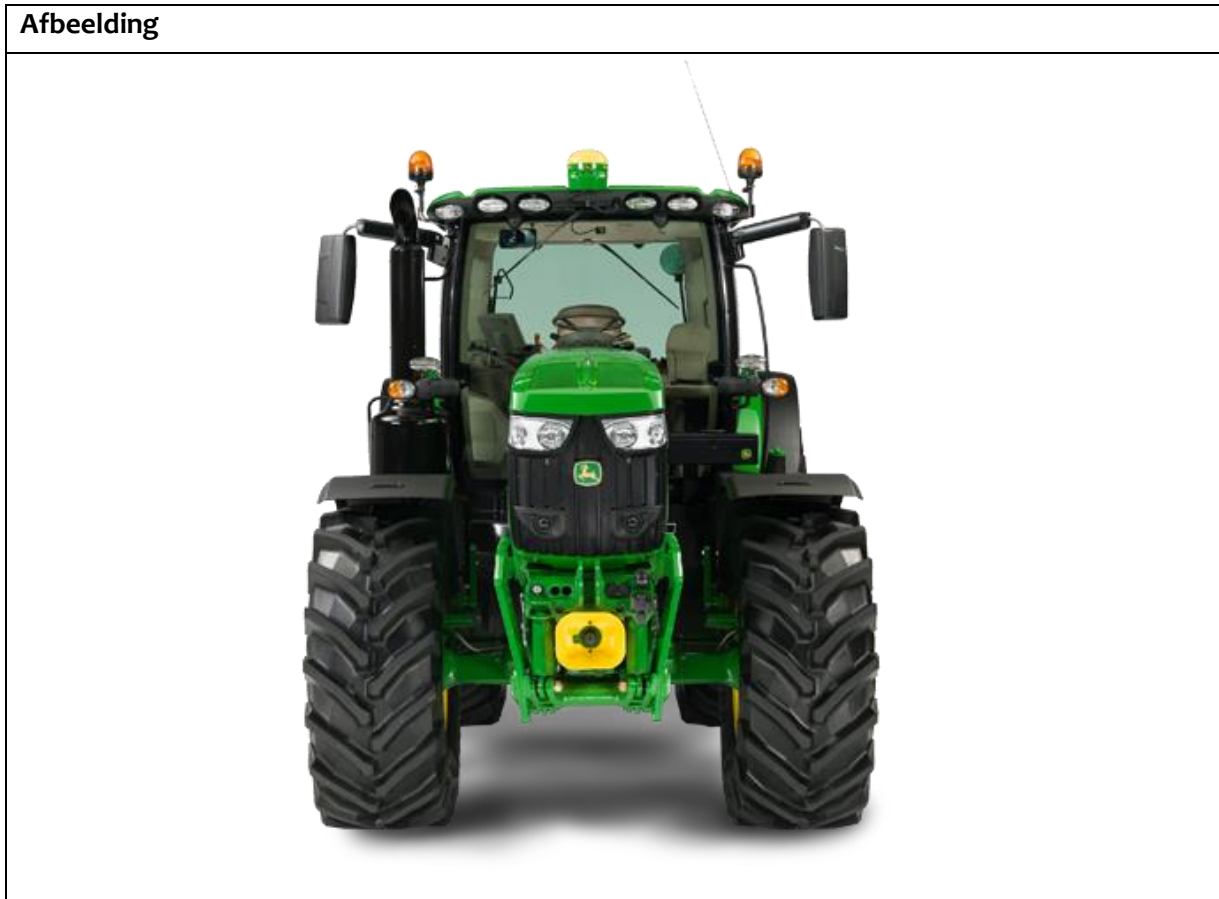

TREKKERPARCOURS 2018

Naam bedrijf	GroenNoord
Stand Nr.	W12
TREKKER merk + type	John Deere – 6175R

Afbeelding

Specificaties

Maximum power (HP / kW)	175 HP (128 kW)
Engine RPM	1950
Fuel tank capacity (liters)	335
Cilinders	6